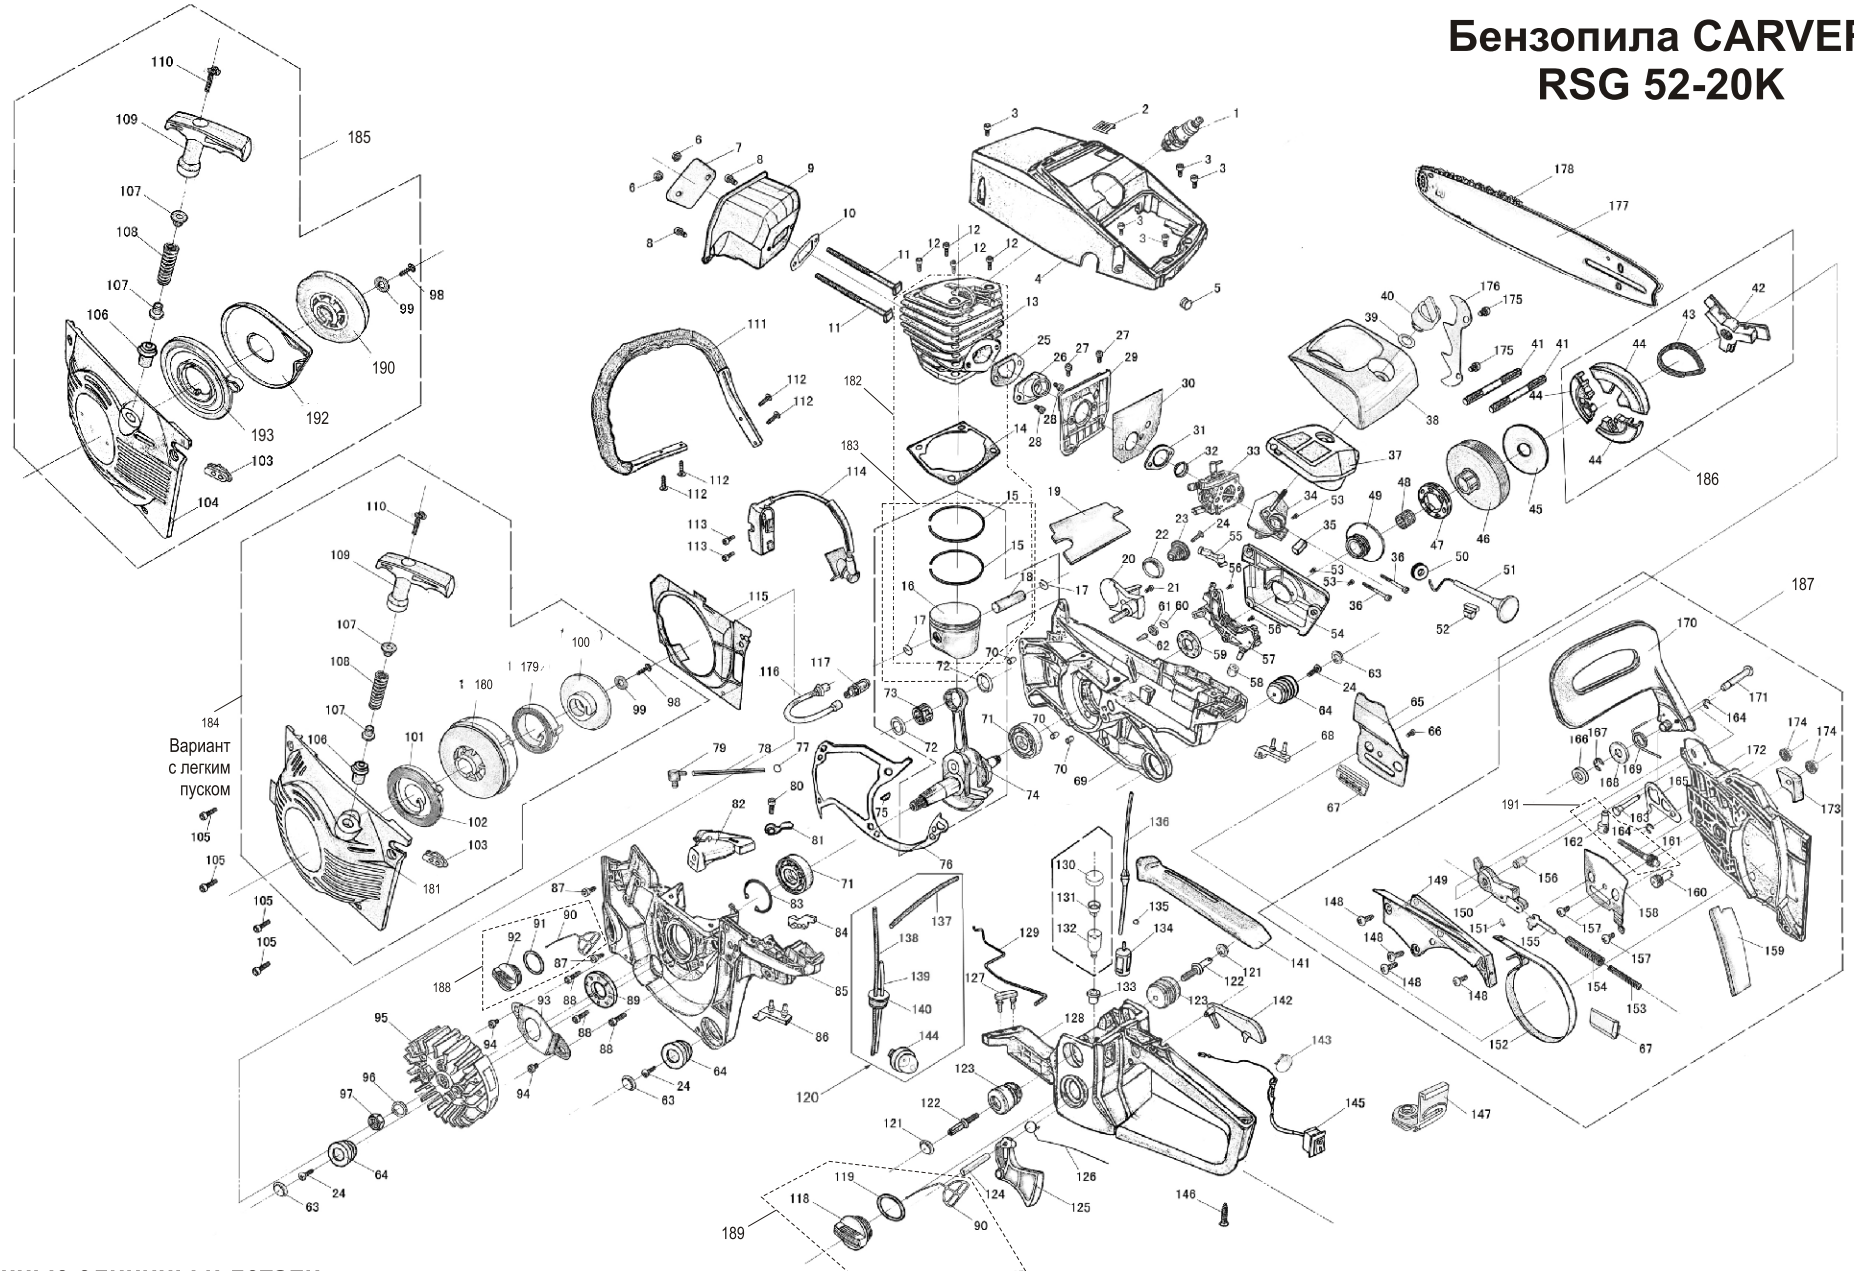

Бензопила CARVER RSG 52-20K

Сборочные единицы и детали

Список деталей

Бензопила CARVER RSG 52-20K

Артикул	Наименование
1	Свеча зажигания
2	Наклейка
3	Саморез
4	Дефлектор
5	Экран
6	Гайка
7	Свеча зажигания
8	Винт
9	Глушитель
10	Прокладка глушителя
11	Винт глушителя
12	Винт цилиндра
13	Цилиндр
14	Прокладка цилиндра
15	Поршневое кольцо
16	Поршень
17	Стопорное кольцо
18	Палец поршня
19	Подкладка
20	Отбойник
21	Винт отбойника
22	Шайба амортизатора
23	Амортизатор пружинный
24	Саморез
25	Прокладка карбюратора
26	Впускной патрубков
27	Винт теплоизолятора
28	Винт патрубка
29	Теплоизолятор
30	Прокладка металлическая
31	Фланец
32	Вкладыш фланца
33	Карбюратор
34	Коллектор
35	Подставка
36	Винт коллектора
37	Фильтр воздушный
38	Крышка дефлектора
39	Прокладка гайки крышки дефлек.
40	Гайка крышки дефлектора

Артикул	Наименование
41	Шпилька
42	Крестовина
43	Пружина сцепления
44	Кулачек
45	Шайба сцепления
46	Звездочка ведущая
47	Венец звездочки ведущей
48	Подшипник звездочки ведущей
49	Колесо червячное
50	Уплотнитель рычага УДС
51	Рычаг УДС
52	Подставка рычага УДС
53	Винт крышки маслонасоса
54	Крышка маслонасоса
55	Переходник маслопровода
56	Винт маслонасоса
57	Маслонасос
58	Втулка маслонасоса
59	Манжета 28*15*4,5
60	Кольцо стопорное
61	Шайба
62	Штифт
63	Заглушка
64	Амортизатор
65	Щиток
66	Саморез
67	Наклейка
68	Заглушка
69	Полукорпус картера правый
70	Штифт
71	Подшипник
72	Шайба подшипника игольчатого
73	Подшипник игольчатый
74	Коленвал
75	Шпонка коленвала
76	Прокладка картера
77	Кольцо зажимное
78	Маслопровод
79	Угольник маслопровода
80	Винт