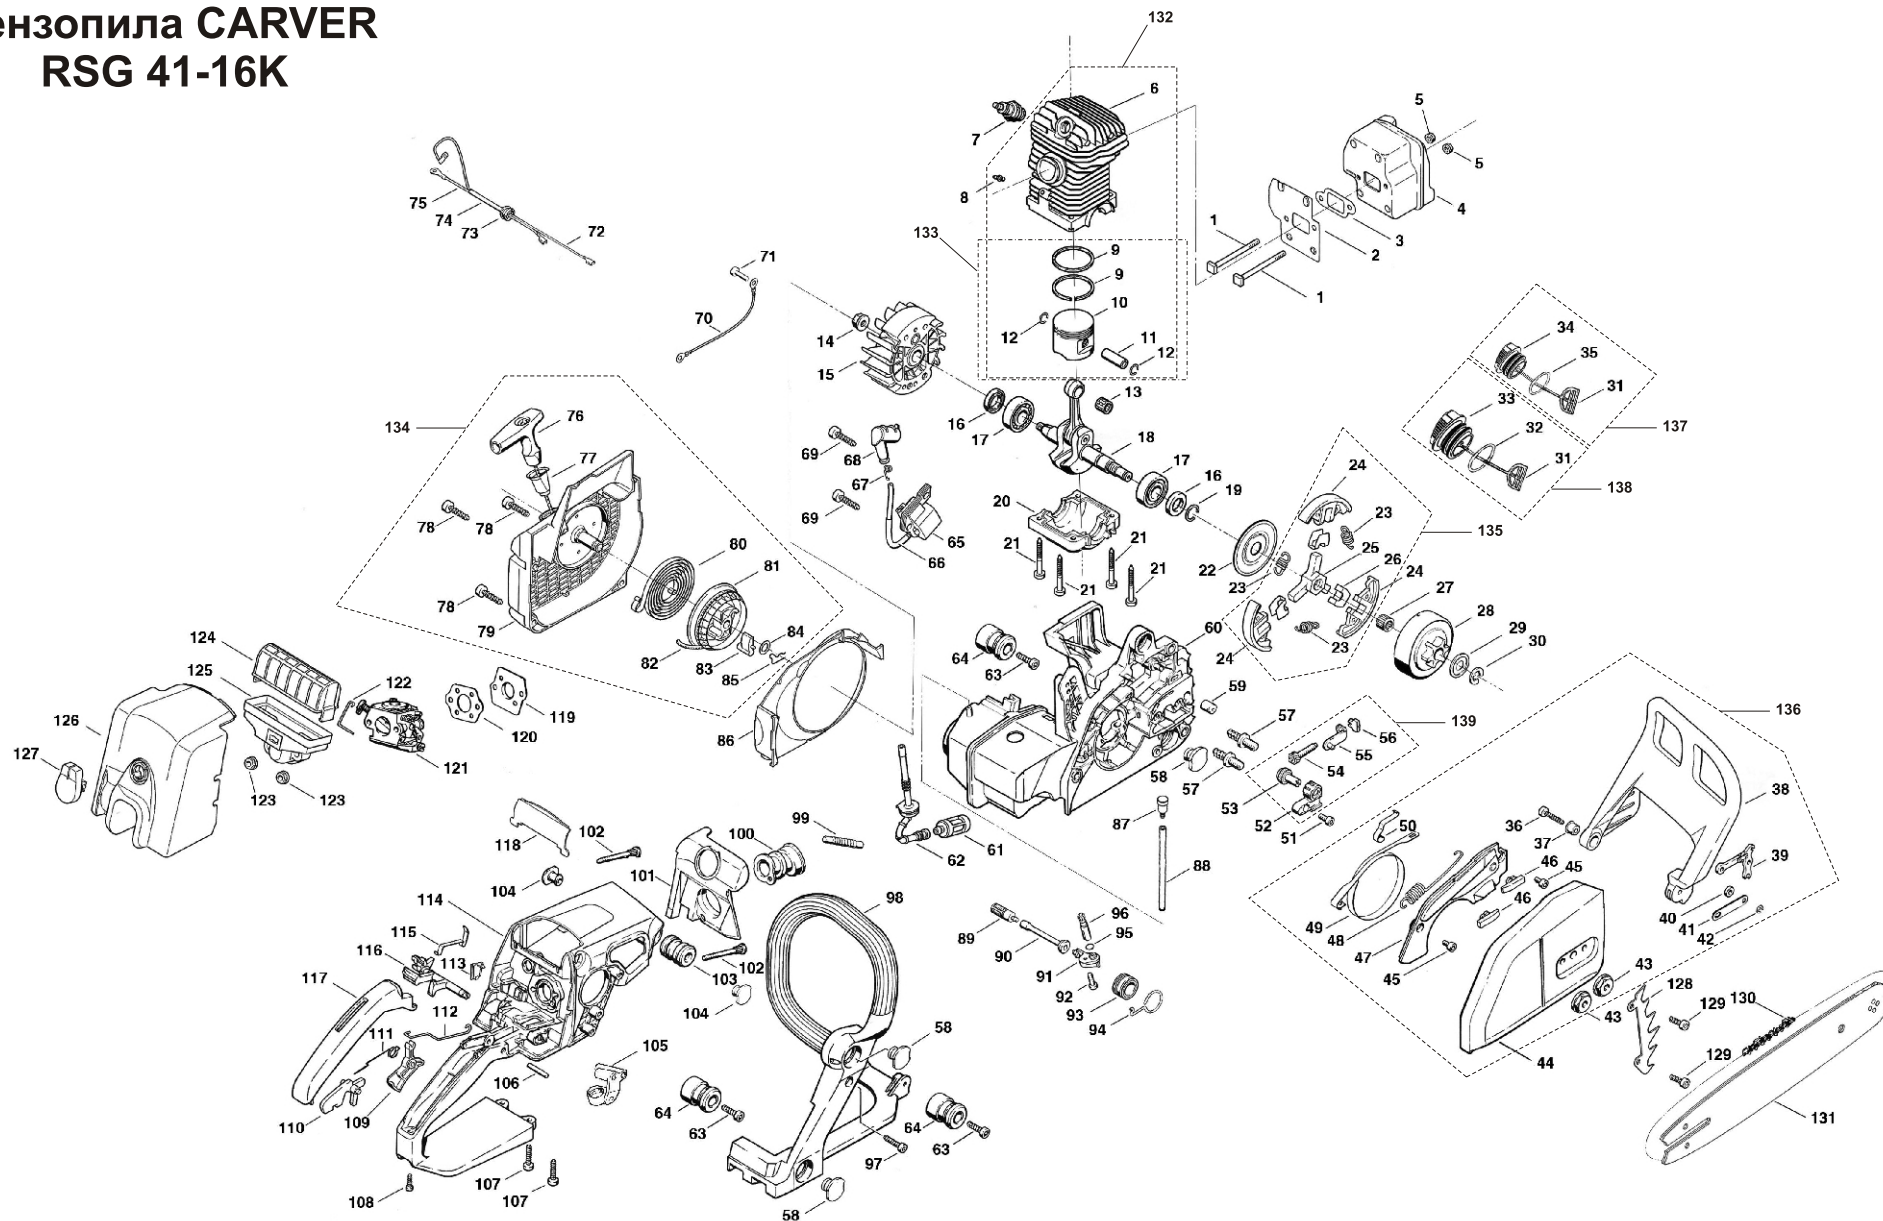

Бензопила CARVER RSG 41-16K

Сборочные единицы и детали

Список деталей

Бензопила CARVER RSG 41-16K

Артикул	Наименование
1	Винт глушителя
2	Экран
3	Прокладка глушителя
4	Глушитель
5	Гайка
6	Цилиндр
7	Свеча зажигания
8	Сапун
9	Поршневое кольцо
10	Поршень
11	Палец поршня
12	Стопорное кольцо
13	Подшипник игольчатый
14	Гайка маховика
15	Маховик
16	Манжета 25*15*5
17	Подшипник 6202
18	Коленвал
19	Стопорное кольцо
20	Крышка-картер
21	Винт крышки-картера
22	Шайба сцепления
23	Пружина сцепления
24	Кулачек
25	Крестовина
26	Шайба кулачка
27	Подшипник звездочки ведущей
28	Звездочка ведущая
29	Шайба звездочки ведущей
30	Стопорное кольцо
31	Держатель пробки
32	Уплотнитель пробки бензобака
33	Пробка бензобака
34	Пробка маслобака
35	Уплотнитель пробки маслобака
36	Ось брекера
37	Втулка оси брекера
38	Рычаг тормоза (брекер)
39	Кулиса брекера
40	Шайба кулисы

	Артикул	Наименование
41	41041	Планка кулисы
42	41042	Стопорное кольцо планки
43	41043	Гайка крышки тормоза
44	41044	Крышка тормоза
45	41045	Саморез
46	41046	Вставка
47	41047	Крышка
48	41048	Пружина брекера
49	41049	Лента тормоза
50	41050	Держатель ленты тормоза
51	41051	Саморез
52	41052	Корпус
53	41053	Плунжер маслососа
54	41054	Винт натяжения
55	41055	Планка натяжителя
56	41056	Опора планки
57	41057	Шпилька
58	41058	Заглушка
59	41059	Клапан
60	41060	Картер
61	41061	Фильтр топливный
62	41062	Трубка топливная
63	41063	Саморез
64	41064	Амортизатор
65	41065	Зажигание
66	41066	Провод зажигания
67	41067	Пружина
68	41068	Изолятор
69	41069	Саморез
70	41070	Провод массы
71	41071	Винт
72	41072	Провод
73	41073	Уплотнение
74	41074	Трубка изоляционная
75	41075	Провод
76	41076	Рукоятка стартера
77	41077	Втулка крышки стартера
78	41078	Саморез
79	41079	Крышка стартера
80	41080	Пружина барабана стартера