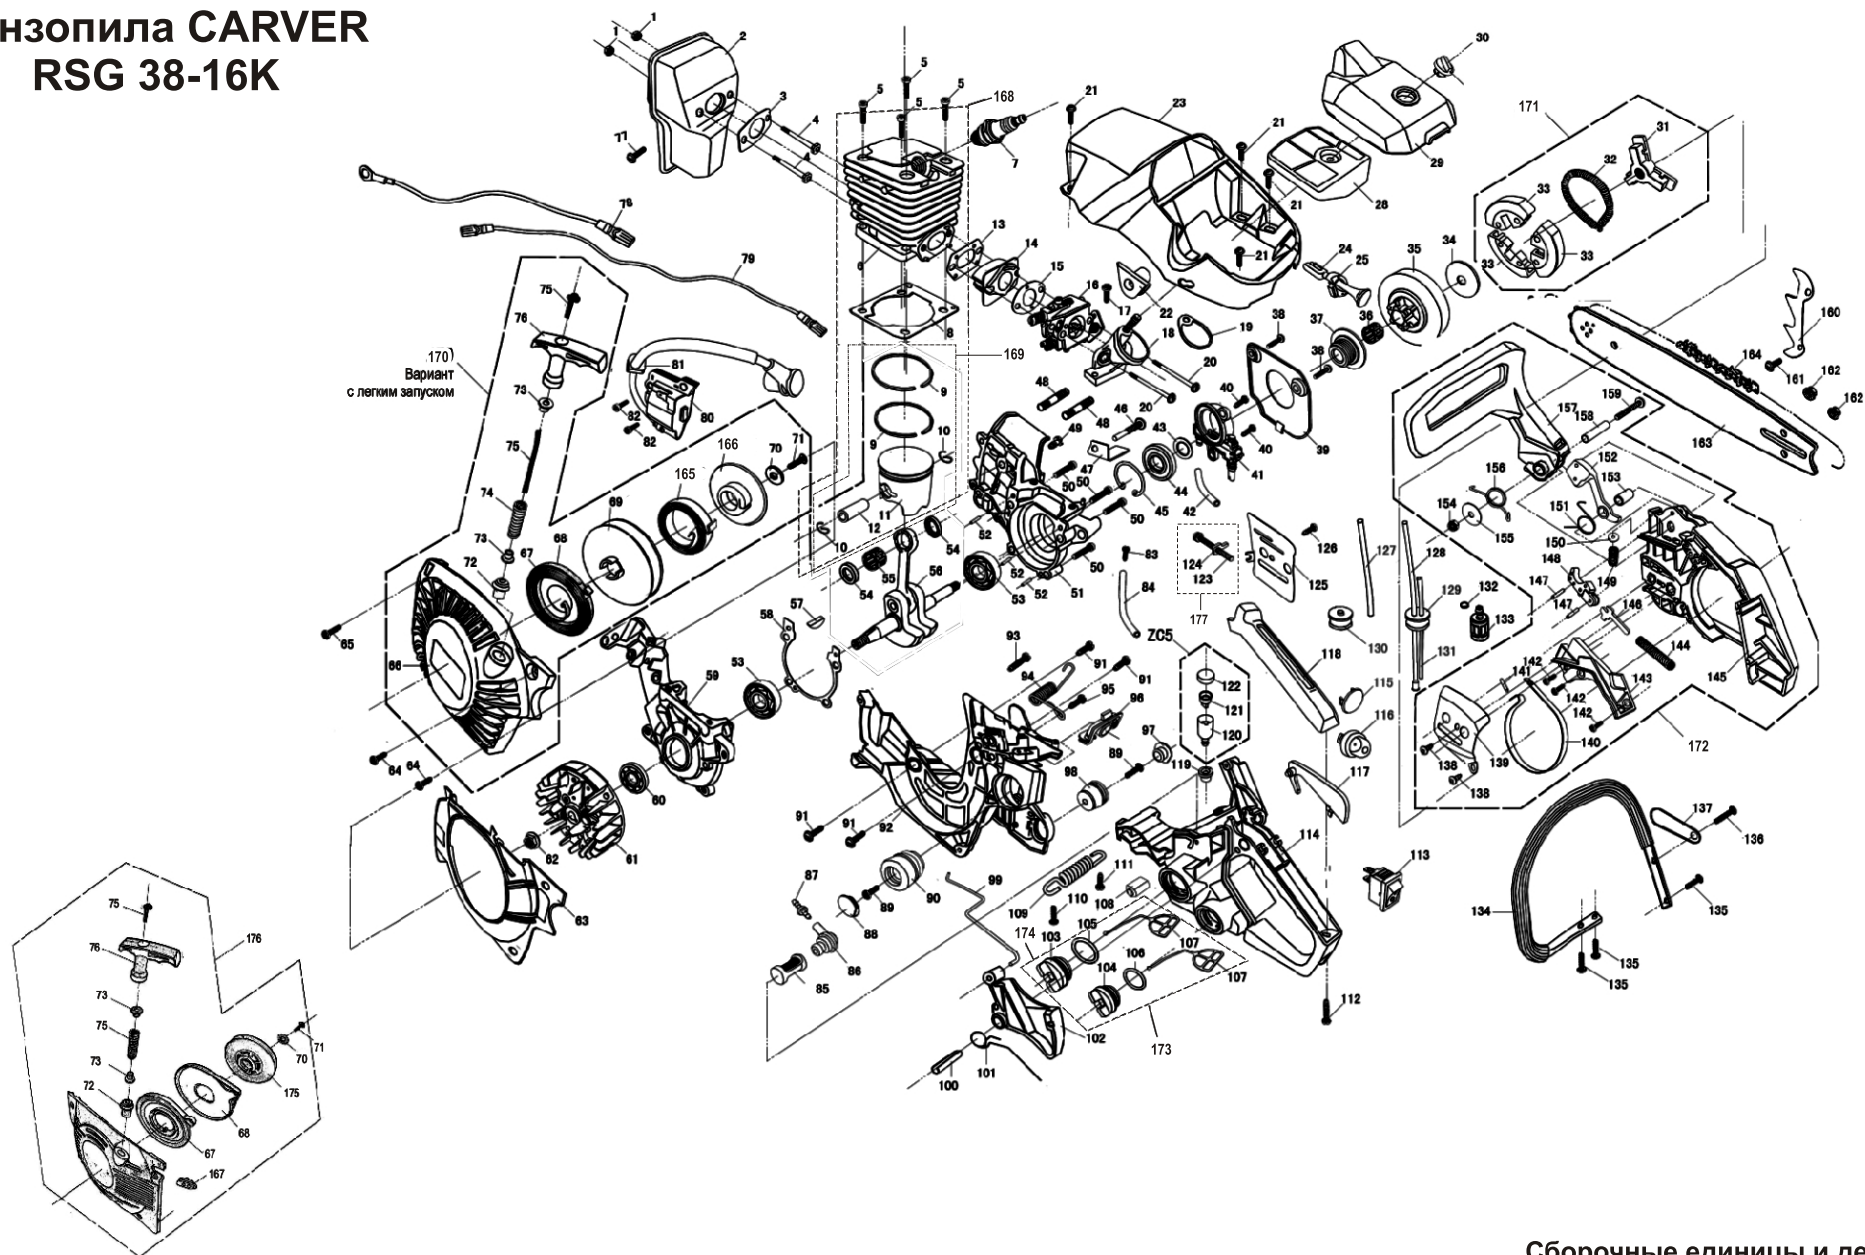

Бензопила CARVER RSG 38-16K

Сборочные единицы и детали

Список деталей

Бензопила CARVER RSG 38-16K

Артикул	Наименование
1	Гайка
2	Глушитель
3	Прокладка глушителя
4	Винт глушителя
5	Винт цилиндра
6	Цилиндр
7	Свеча зажигания
8	Прокладка цилиндра
9	Поршневое кольцо
10	Стопорное кольцо
11	Поршень
12	Палец поршня
13	Прокладка патрубка
14	Впускной патрубков
15	Прокладка карбюратора
16	Карбюратор
17	Винт
18	Коллектор
19	Прокладка коллектора
20	Винт коллектора
21	Саморез
22	Вставка
23	Дефлектор
24	Уплотнитель рычага УДС
25	Рычаг УДС
26	Подкладка
27	Винт подкладки
28	Фильтр воздушный
29	Крышка дефлектора
30	Гайка крышки дефлектора
31	Крестовина
32	Пружина сцепления
33	Кулачек
34	Шайба сцепления
35	Звездочка ведущая
36	Подшипник звездочки ведущей
37	Колесо червячное
38	Винт крышки маслонасоса
39	Крышки маслонасоса
40	Винт маслонасоса

* - При варианте с легким пуском.

	Артикул	Наименование
41	38041	Маслонасос в сборе
42	38042	Маслопровод
43	38043	Шайба колеса червячного
44	38044	Манжета 28*12*6
45	38045	Кольцо стопорное
46	38046	Винт
47	38047	Скоба
48	38048	Шпилька
49	38049	Винт
50	38050	Винт
51	38051	Полукорпус картера правый
52	38052	Штифт
53	38053	Подшипник
54	38054	Шайба подшипника игольчатого
55	38055	Подшипник игольчатый
56	38056	Коленвал
57	38057	Шпонка коленвала
58	38058	Прокладка картера
59	38059	Полукорпус картера левый
60	38060	Манжета 22*12*4,5
61	38061	Маховик
62	38062	Гайка маховика
63	38063	Диафрагма
64	38064	Саморез
65	38065	Саморез
66	38066	Крышка стартера*
67	38067	Пружина барабана стартера
68	38068	Корпус пружины стартера
69	38069	Барабан стартера
70	38070	Шайба
71	38071	Винт
72	38072	Втулка крышки стартера
73	38073	Втулка пружины
74	38074	Пружина
75	38075	Шнур стартера
76	38076	Рукоятка стартера
77	38077	Винт
78	38078	Провод массы
79	38079	Провод
80	38080	Зажигание