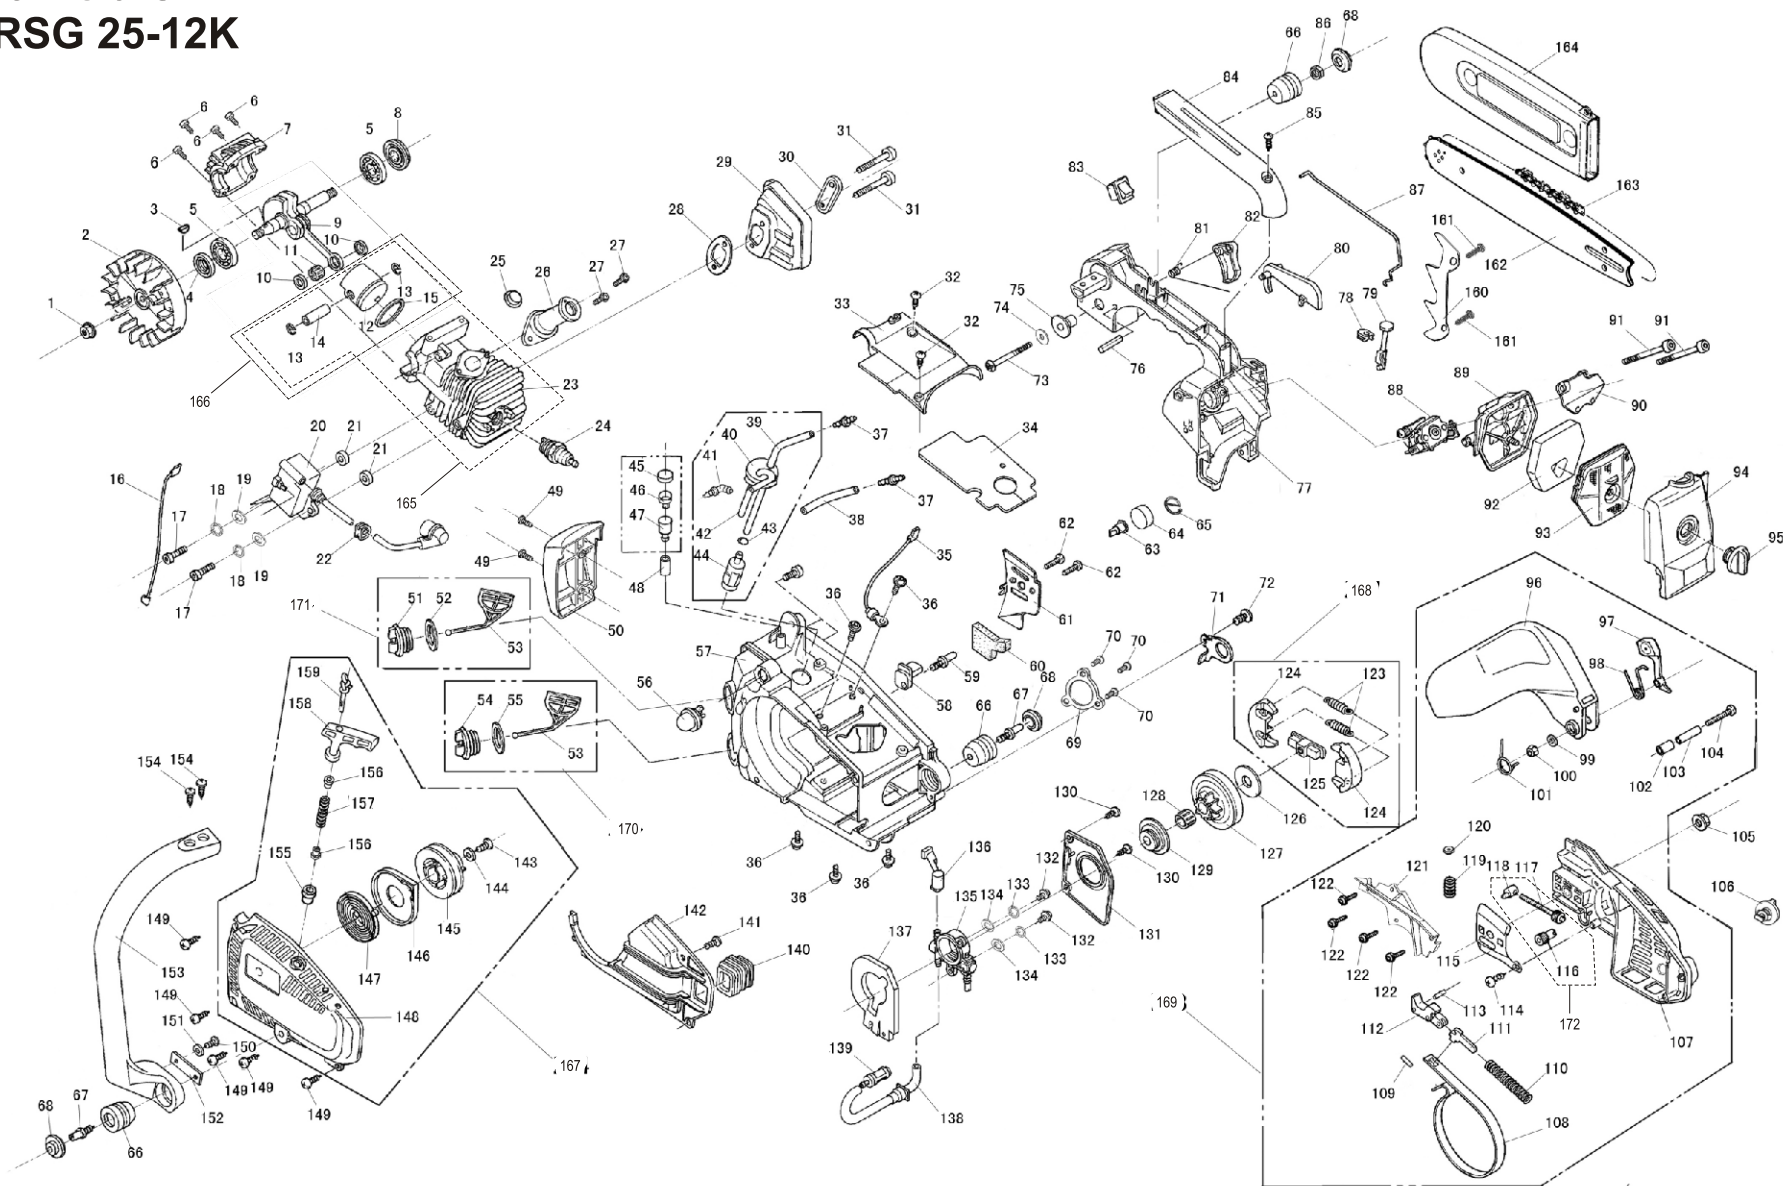

Бензопила CARVER RSG 25-12K

Сборочные единицы и детали

Список деталей

Бензопила CARVER RSG 25-12K

Артикул	Наименование
1	Гайка маховика
2	Маховик
3	Шпонка коленвала
4	Манжета
5	Подшипник
6	Винт крышки-картера
7	Крышка-картер
8	Манжета
9	Коленвал
10	Шайба подшипника игольчатого
11	Подшипник игольчатый
12	Поршень
13	Стопорное кольцо
14	Палец поршня
15	Поршневое кольцо
16	Провод
17	Винт
18	Шайба пружины
19	Шайба
20	Зажигание
21	Гайка
22	Уплотнение
23	Цилиндр
24	Свеча зажигания
25	Вкладыш патрубка
26	Впускной патрубок
27	Винт патрубка М4*14
28	Прокладка глушителя
29	Глушитель
30	Экран
31	Винт глушителя
32	Саморез
33	Крышка корпуса верхняя
34	Подкладка
35	Провод массы
36	Винт
37	Переходник трубки топливной
38	Трубка топливная
39	Трубка топливная
40	Держатель бензопровода

Список деталей (продолжение)

Бензопила CARVER
RSG 25-12K

Артикул	Наименование
81	Пружина
82	Рычаг акселератора
83	Выключатель
84	Накладка рукоятки
85	Саморез
86	Саморез
87	Тяга дроссельной заслонки
88	Карбюратор
89	Теплоизолятор
90	Крышка теплоизолятора
91	Винт крышки теплоизолятора
92	Фильтр воздушный
93	Крышка фильтра
94	Крышка дефлектора
95	Гайка крышки дефлектора
96	Рычаг тормоза (брекер)
97	Кулиса брекера
98	Пружина кулисы брекера
99	Шайба оси
100	Гайка оси
101	Пружина брекера
102	Втулка оси брекера
103	Втулка оси брекера
104	Ось брекера
105	Гайка крышки тормоза
106	Пробка
107	Крышка тормоза
108	Лента тормоза
109	Штифт ленты тормоза
110	пружина держателя
111	Держатель собачки
112	Собачка
113	Ось собачки
114	Саморез
115	Щиток
116	Шестерня натяжителя
117	Винт натяжения
118	Ползун натяжителя
119	Пружина собачки
120	Шайба

Список деталей (продолжение)

Бензопила CARVER
RSG 25-12K

Артикул	Наименование
161	Винт упора зубчатого
162	Шина пильная
163	Цепь пильная
164	Чехол шины
165	Цилиндро-поршневая группа
166	Поршень в сборе

Артикул	Наименование
167	Стартер в сборе
168	Муфта сцепления
169	Крышка тормоза в сборе
170	Пробка маслобака в сборе
171	Пробка бензобака в сборе
172	Натяжитель цепи в сборе